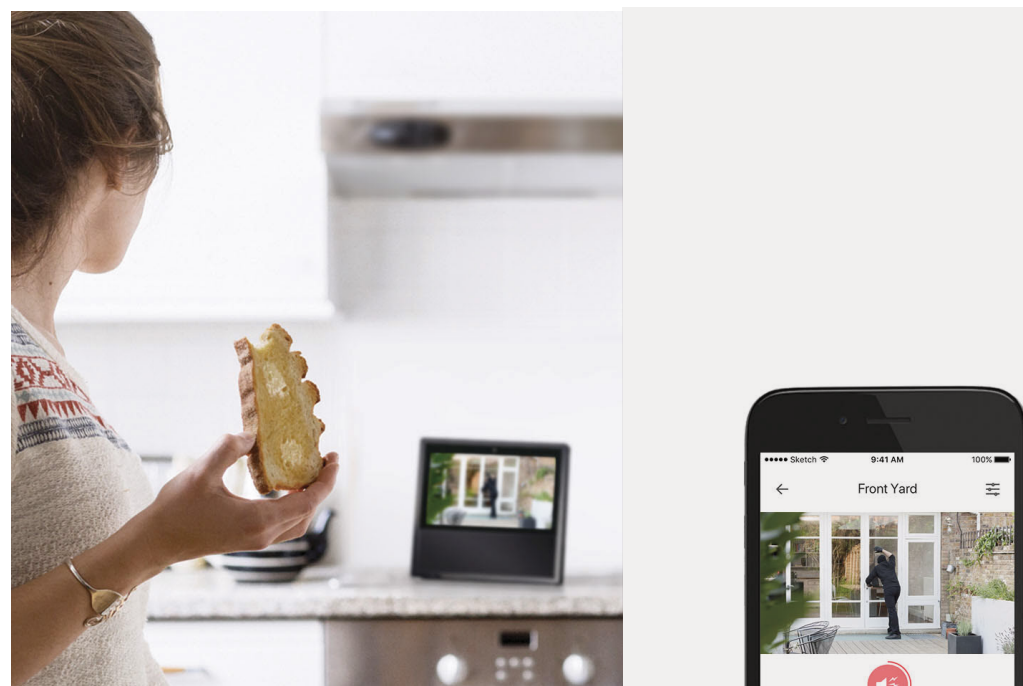

Kasa Cam Outdoor

Sécurisez Votre Maison

Vidéo
Détaillée

Etanche

Zones
d'Activités

Vision
Nocturne

Sirène
Intégrée

Caméra de sécurité Outdoor Premium

La Kasa Cam Outdoor est une caméra de sécurité résistante aux intempéries, depuis laquelle vous pouvez accéder depuis n'importe où. Que ce soit le jour ou la nuit, Kasa Cam protège ce que vous aimez le plus.

Caractéristiques

Sirène intégrée et audio bidirectionnel

Utilisez l'audio bidirectionnel pour communiquer avec le livreur à votre porte ou lancez la sirène pour effrayer les intrus. Protégez votre extérieur où que vous soyez.

Facile à installer

Le support de caméra magnétique et la plaque murale de montage permettent une installation rapide. Obtenez le meilleur angle et la meilleure vidéo via l'application Kasa Smart.

Remarque: une prise résistante aux intempéries est nécessaire pour une utilisation extérieure.